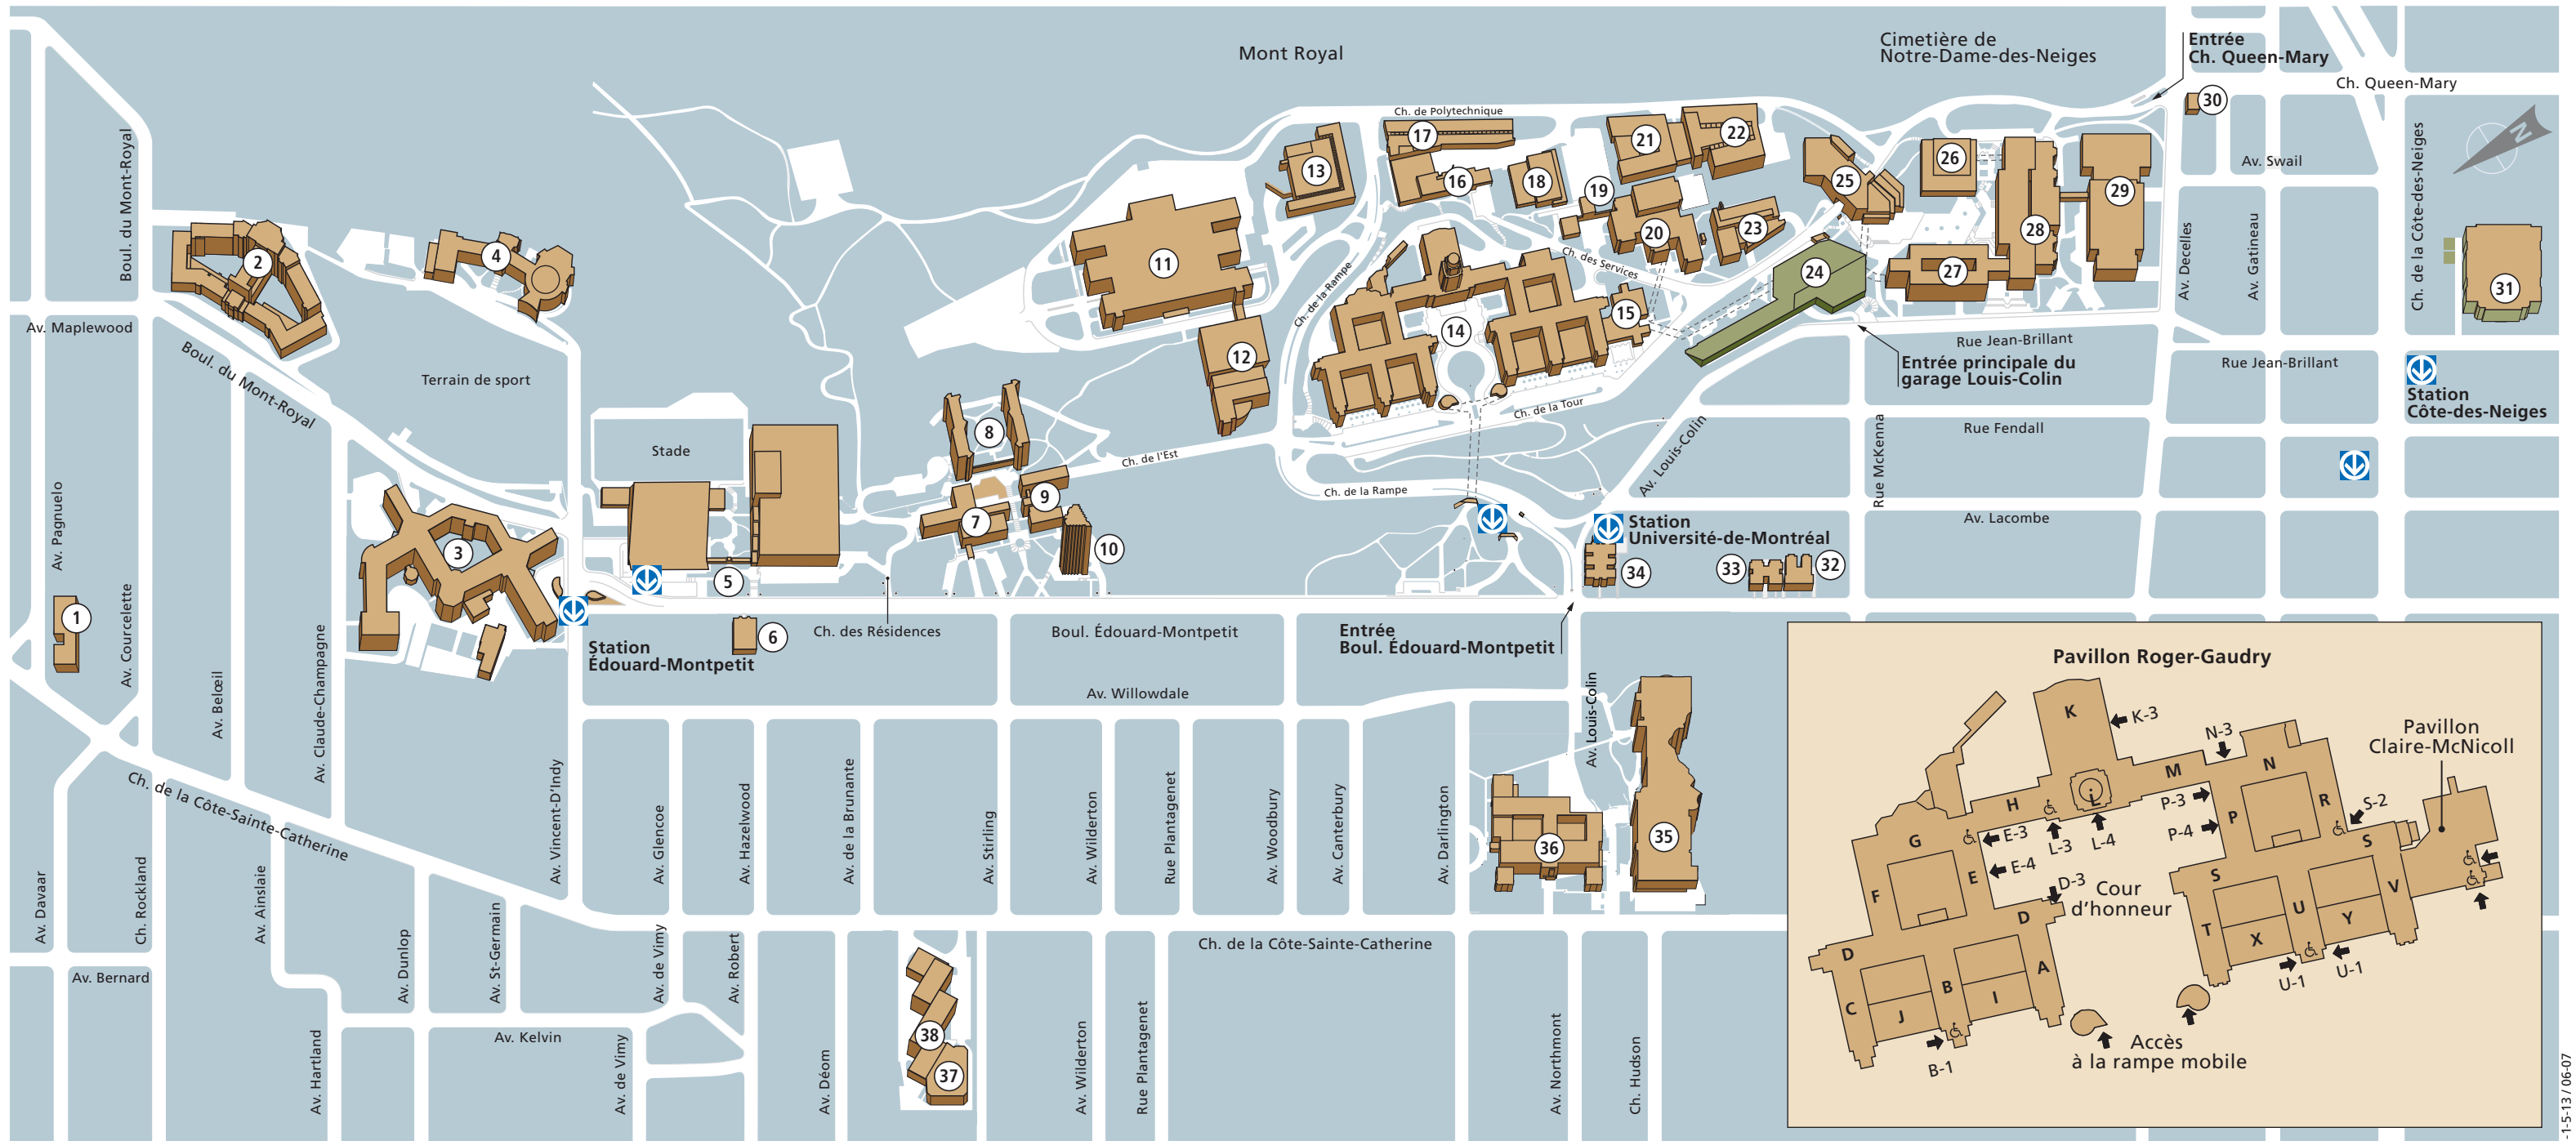

- 8 Résidence C
- 9 Résidence A et annexe
- 10 Pavillon Thérèse-Casgrain
- 11 École Polytechnique
- 12 Pavillons Pierre-Lassonde et Claudette McKay-Lassonde
- 13 Pavillon J.-Armand-Bombardier
- 14 Pavillon Roger-Gaudry

- 22 Pavillon Marcelle-Coutu
- 23 Pavillon Paul-G.-Desmarais
- 24 Garage Louis-Colin
- 25 Pavillon Samuel-Bronfman
- 26 Pavillon Maximilien-Caron
- 27 Pavillon Lionel-Groulx
- 28 3200, rue Jean-Brillant
- 29 HEC Montréal – 5255, av. Decelles

- 30 3333, chemin Queen-Mary
- 31 3744, rue Jean-Brillant
- 32 3050-3060, boulevard Édouard-Montpetit
- 33 3032-3034, boulevard Édouard-Montpetit
- 34 2910, boulevard Édouard-Montpetit
- 35 HEC Montréal – Pavillon principal
- 36 Pavillon de la Faculté de l'aménagement

- 37 Pavillon Liliane de Stewart
- 38 Pavillon Marguerite-d'Youville

 Stationnement pour visiteurs

1-1-5-13 / 06-07